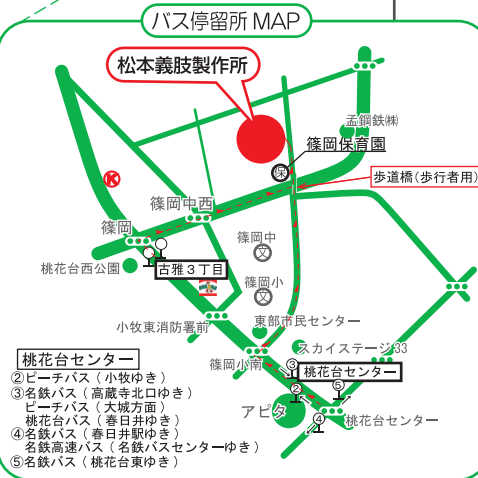

株式会社松本義肢製作所

アクセスMAP

※施設に駐車場の用意はございません。
 ※公共交通機関をご利用ください。

名古屋駅・栄（オアシス21）から
 ・名鉄バスセンター4階3番乗り場より、名鉄バス（都市間高速バス名古屋・桃花台線）で桃花台センターまで約65分
 ・オアシス21・バスターミナル8番乗り場 名鉄バス（都市間高速バス 名古屋・桃花台線）で桃花台センターまで約50分
 ※都市間高速バス 名古屋・桃花台線は1時間に1本です
 ・桃花台センター⑤で下車、徒歩約20分

名鉄小牧線 小牧駅・小牧原駅から
 ・あおい交通（ビーチバス 桃花台循環コース・桃花台行き）で古雅3丁目まで小牧駅から約15分、小牧原駅から約10分
 ・古雅3丁目下車 徒歩約10分
 篠岡交差点を右折、市立篠岡保育園裏
 ・タクシー 小牧駅より約15分 小牧原駅より約10分

JR中央線・春日井駅から
 ・名鉄バス（桃花台東行き）で桃花台センターまで約25分
 ・桃花台センター⑤下車、徒歩約20分
 ・タクシー 約20分

JR中央線・高蔵寺駅から
 ・高蔵寺北口名鉄バス（桃花台センター行き）で桃花台センターまで約25分
 ・桃花台センター④下車、徒歩約20分
 ・タクシー 約20分

ナビゲーションをご利用の方へ
 以下の施設を目的地として設定下さい
 【市立篠岡保育園】 または 旧【アサヒ合成】

〒485-8555 愛知県小牧市大字林210番地3