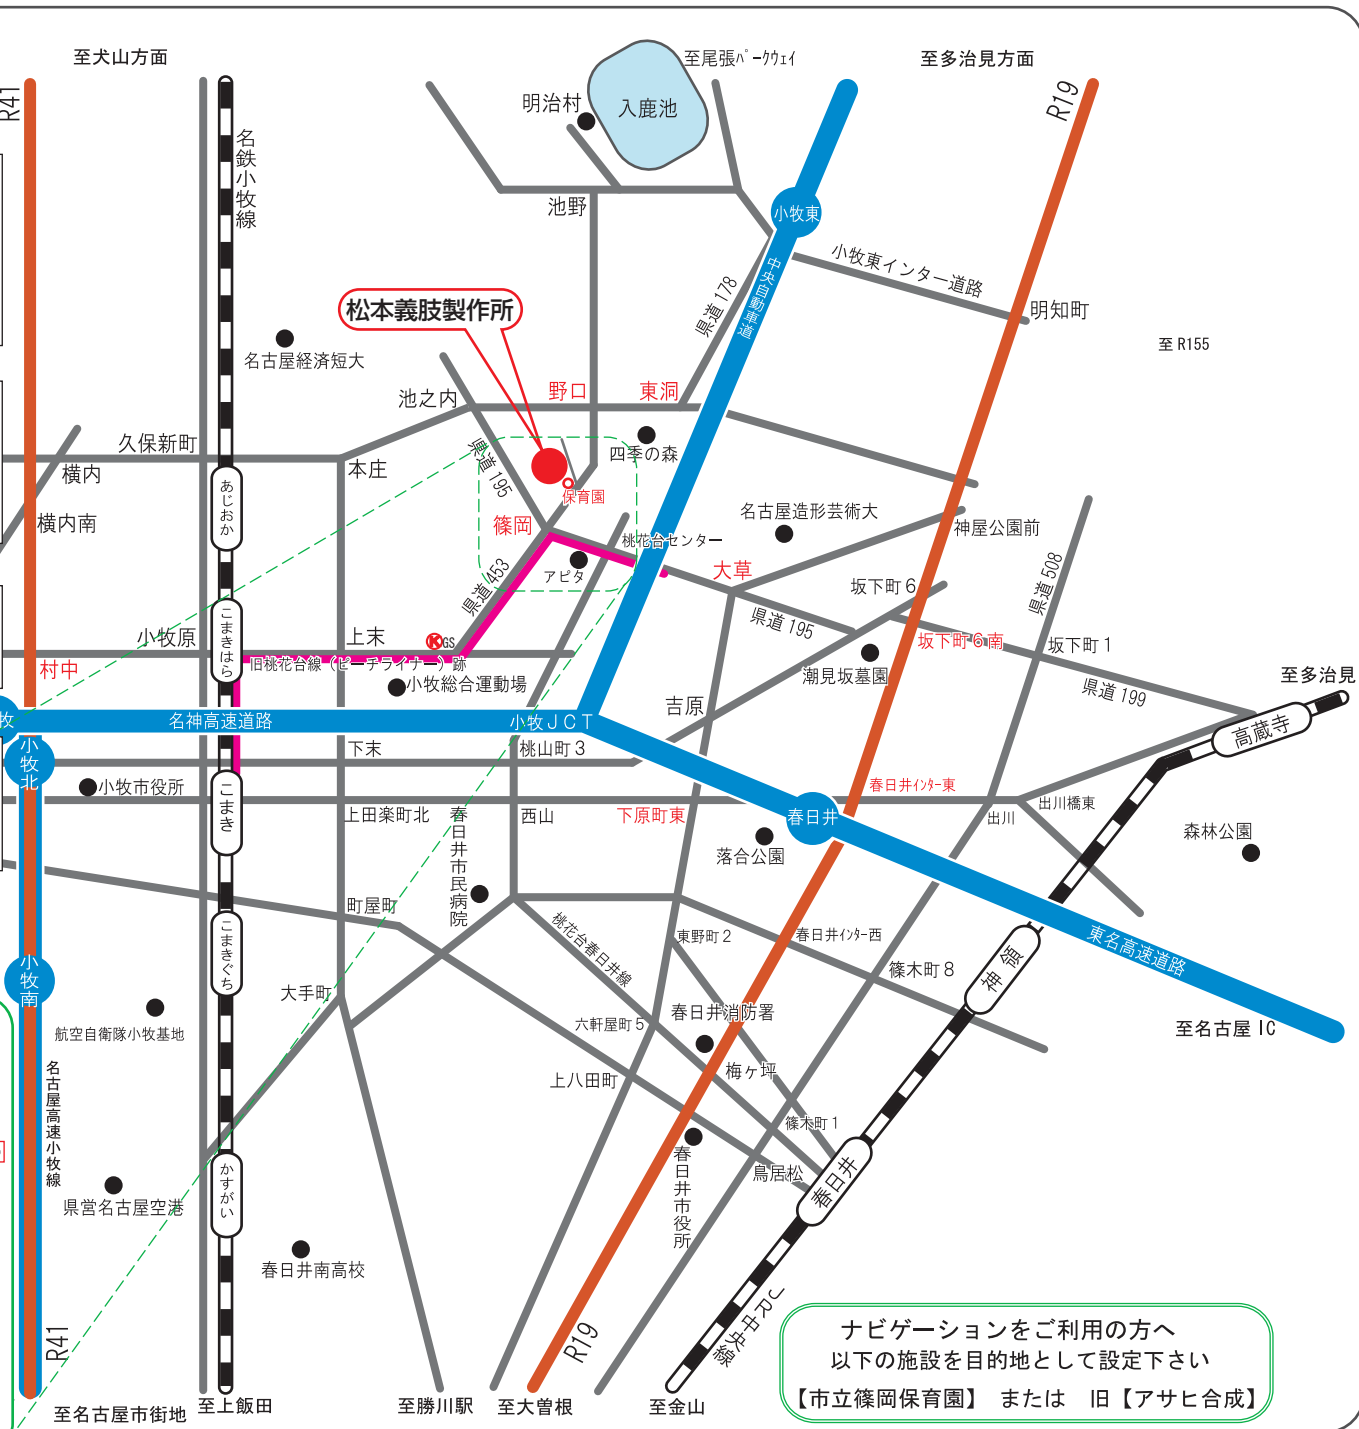

株式会社松本義肢製作所

アクセスMAP

※施設に駐車場の用意はございません。
 ※公共交通機関をご利用ください。

名古屋駅・栄（オアシス21）から
 ・名鉄バスセンター4階3番乗り場より、名鉄バス（都市間高速バス名古屋・桃花台線）で桃花台センターまで約65分
 ・オアシス21・バスターミナル8番乗り場 名鉄バス（都市間高速バス 名古屋・桃花台線）で桃花台センターまで約50分
 ※都市間高速バス 名古屋・桃花台線は1時間に1本です
 ・桃花台センター⑤で下車、徒歩約20分

名鉄小牧線 小牧駅・小牧原駅から
 ・あおい交通（ビーチバス 桃花台循環コース・桃花台行き）で古雅3丁目まで小牧駅から約15分、小牧原駅から約10分
 ・古雅3丁目下車 徒歩約10分
 篠岡交差点を右折、市立篠岡保育園裏
 ・タクシー 小牧駅より約15分 小牧原駅より約10分

JR中央線・春日井駅から
 ・名鉄バス（桃花台東行き）で桃花台センターまで約25分
 ・桃花台センター⑤下車、徒歩約20分
 ・タクシー 約20分

JR中央線・高蔵寺駅から
 ・高蔵寺北口名鉄バス（桃花台センター行き）で桃花台センターまで約25分
 ・桃花台センター④下車、徒歩約20分
 ・タクシー 約20分

ナビゲーションをご利用の方へ
 以下の施設を目的地として設定下さい
 【市立篠岡保育園】 または 旧【アサヒ合成】

〒485-8555 愛知県小牧市大字林210番地3